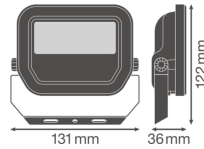

Scheda tecnica Ledvance Proiettore LED GEN 3 Bianca 10W 1100lm 100D - 830 Luce Calda | IP65 - Simmetrico

[Visualizza il prodotto](#)

## Informazioni tecniche

Tecnologia	LED Integrato
Potenza Lampada	10
Sostituto (Watt)	20
Voltaggio (V)	220-240
Dimmerabile	Non dimmerabile
Codice Colore	830 Bianco Caldo
Colore della Luce (Kelvin)	3000 Bianco Caldo
Indice di Resa Cromatica (Ra)	80-89 - Buona resa cromatica
Colore Chiaro	Bianco
Impostazione del Colore	Colore unico
Flusso Luminoso (Lumen)	1100
Efficienza (Lm/W)	110

## Dimensioni

Lunghezza (mm)	122
Larghezza (mm)	131
Altezza (mm)	36