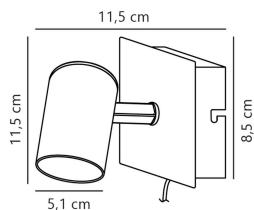

Scheda tecnica Nordlux Frida Luce Da Parete Metallo Bianca | Adatto per GU10

[Visualizza il prodotto](#)

Dati tecnici

SKU	253653
EAN	5701581477087
Marca	Nordlux
Nome del fabbricante	Frida Wall Lamp White
Garanzia Totale di Lampadadiretta	2 anni

Informazioni tecniche

Tecnologia	Apparecchio senza lampadina
Voltaggio (V)	220-240
Dimmerabile	Non dimmerabile
Compatibile con	GU10
Lampadina inclusa	No
Numero di lampadine	1
Potenza Lampada	35
Inclinabile	Sì
Montaggio	Montaggio a parete
Luce d'Emergenza	Senza luce di emergenza
Tipo di Prodotto	Retrofit Decorative Lighting

Dettagli sulla plafoniera

Connessione Infisso Cavo

Protezione da solidi e liquidi IP20

Colore dell'Apparecchio Bianco

Alloggiamento Metallo

Product Serie Frida

Dimensioni

Lunghezza (mm) 115